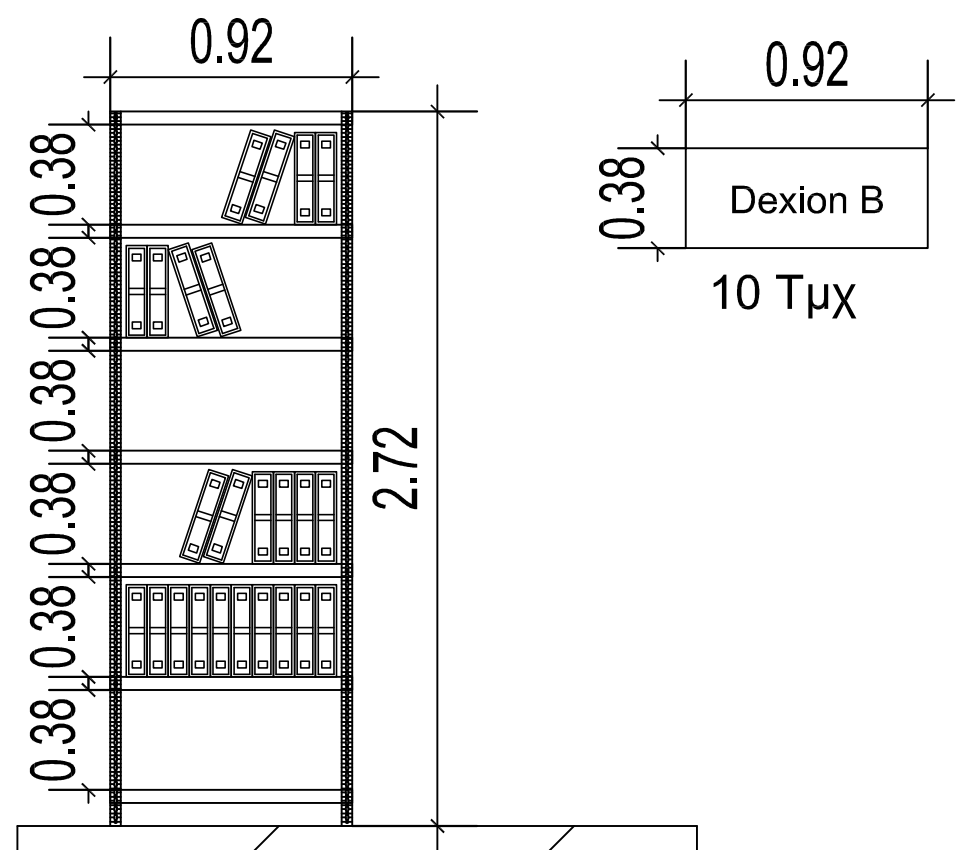

Dexion Type A

Δυνατότητα αρχειθέτησης: 84 Κλασέρ / Φάτνωμα

Dexion Type B

Δυνατότητα αρχειθέτησης: 60 Κλασέρ / Φάτνωμα

Dexion Type C

Δυνατότητα αρχειθέτησης: 48 Κλασέρ / Φάτνωμα

Τομή A-A