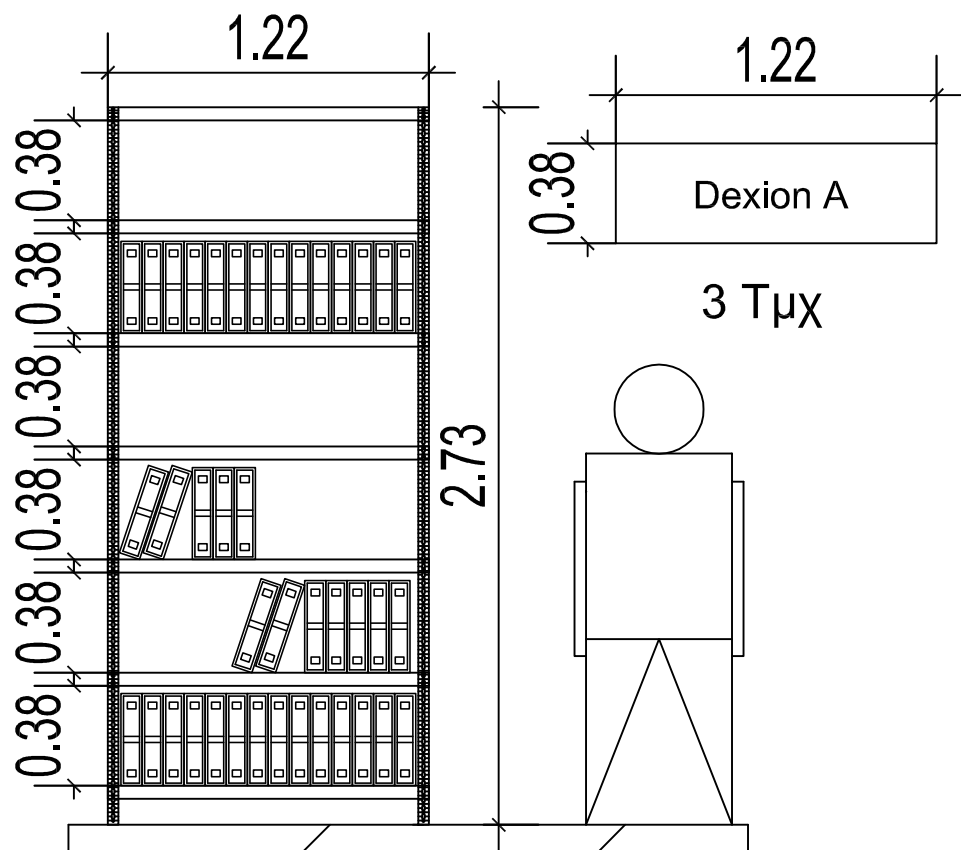

Dexion Type A

Δυνατότητα αρχειθέτησης: 84 Κλασέρ / Φάτνωμα

Dexion Type B

Δυνατότητα αρχειθέτησης: 60 Κλασέρ / Φάτνωμα

Dexion Type C

Δυνατότητα αρχειθέτησης: 48 Κλασέρ / Φάτνωμα

Τομή A-A