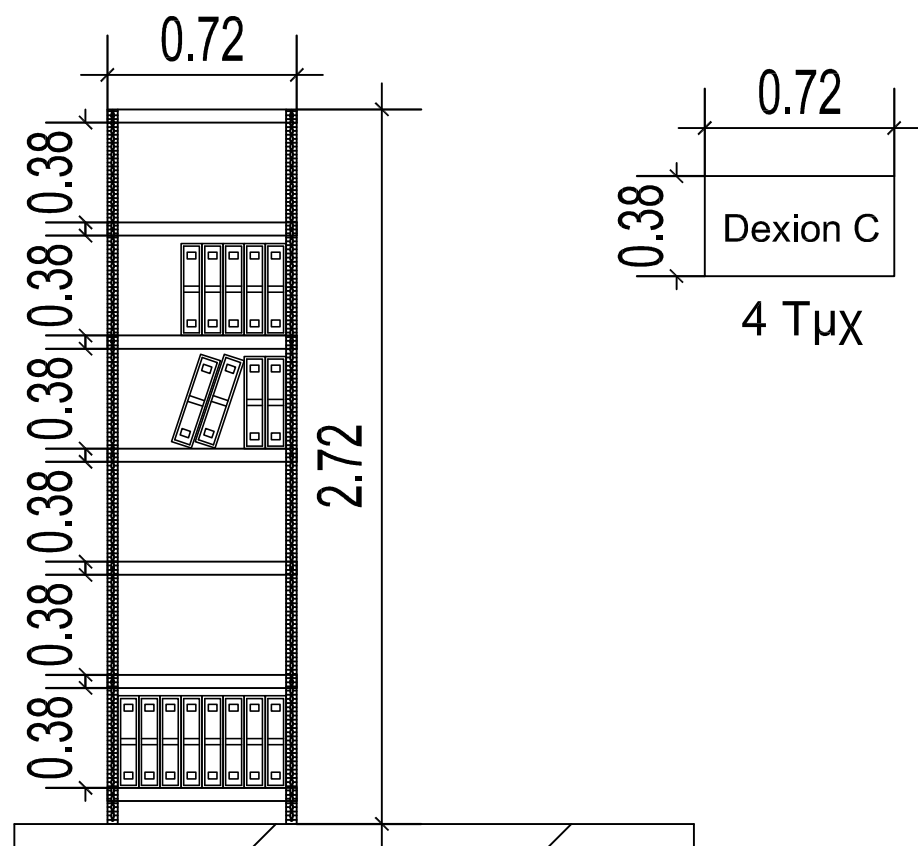

Dexion Type A

Δυνατότητα αρχειθέτησης: 84 Κλασέρ / Φάτνωμα

Dexion Type B

Δυνατότητα αρχειθέτησης: 60 Κλασέρ / Φάτνωμα

Dexion Type C

Δυνατότητα αρχειθέτησης: 48 Κλασέρ / Φάτνωμα

Τομή A-A