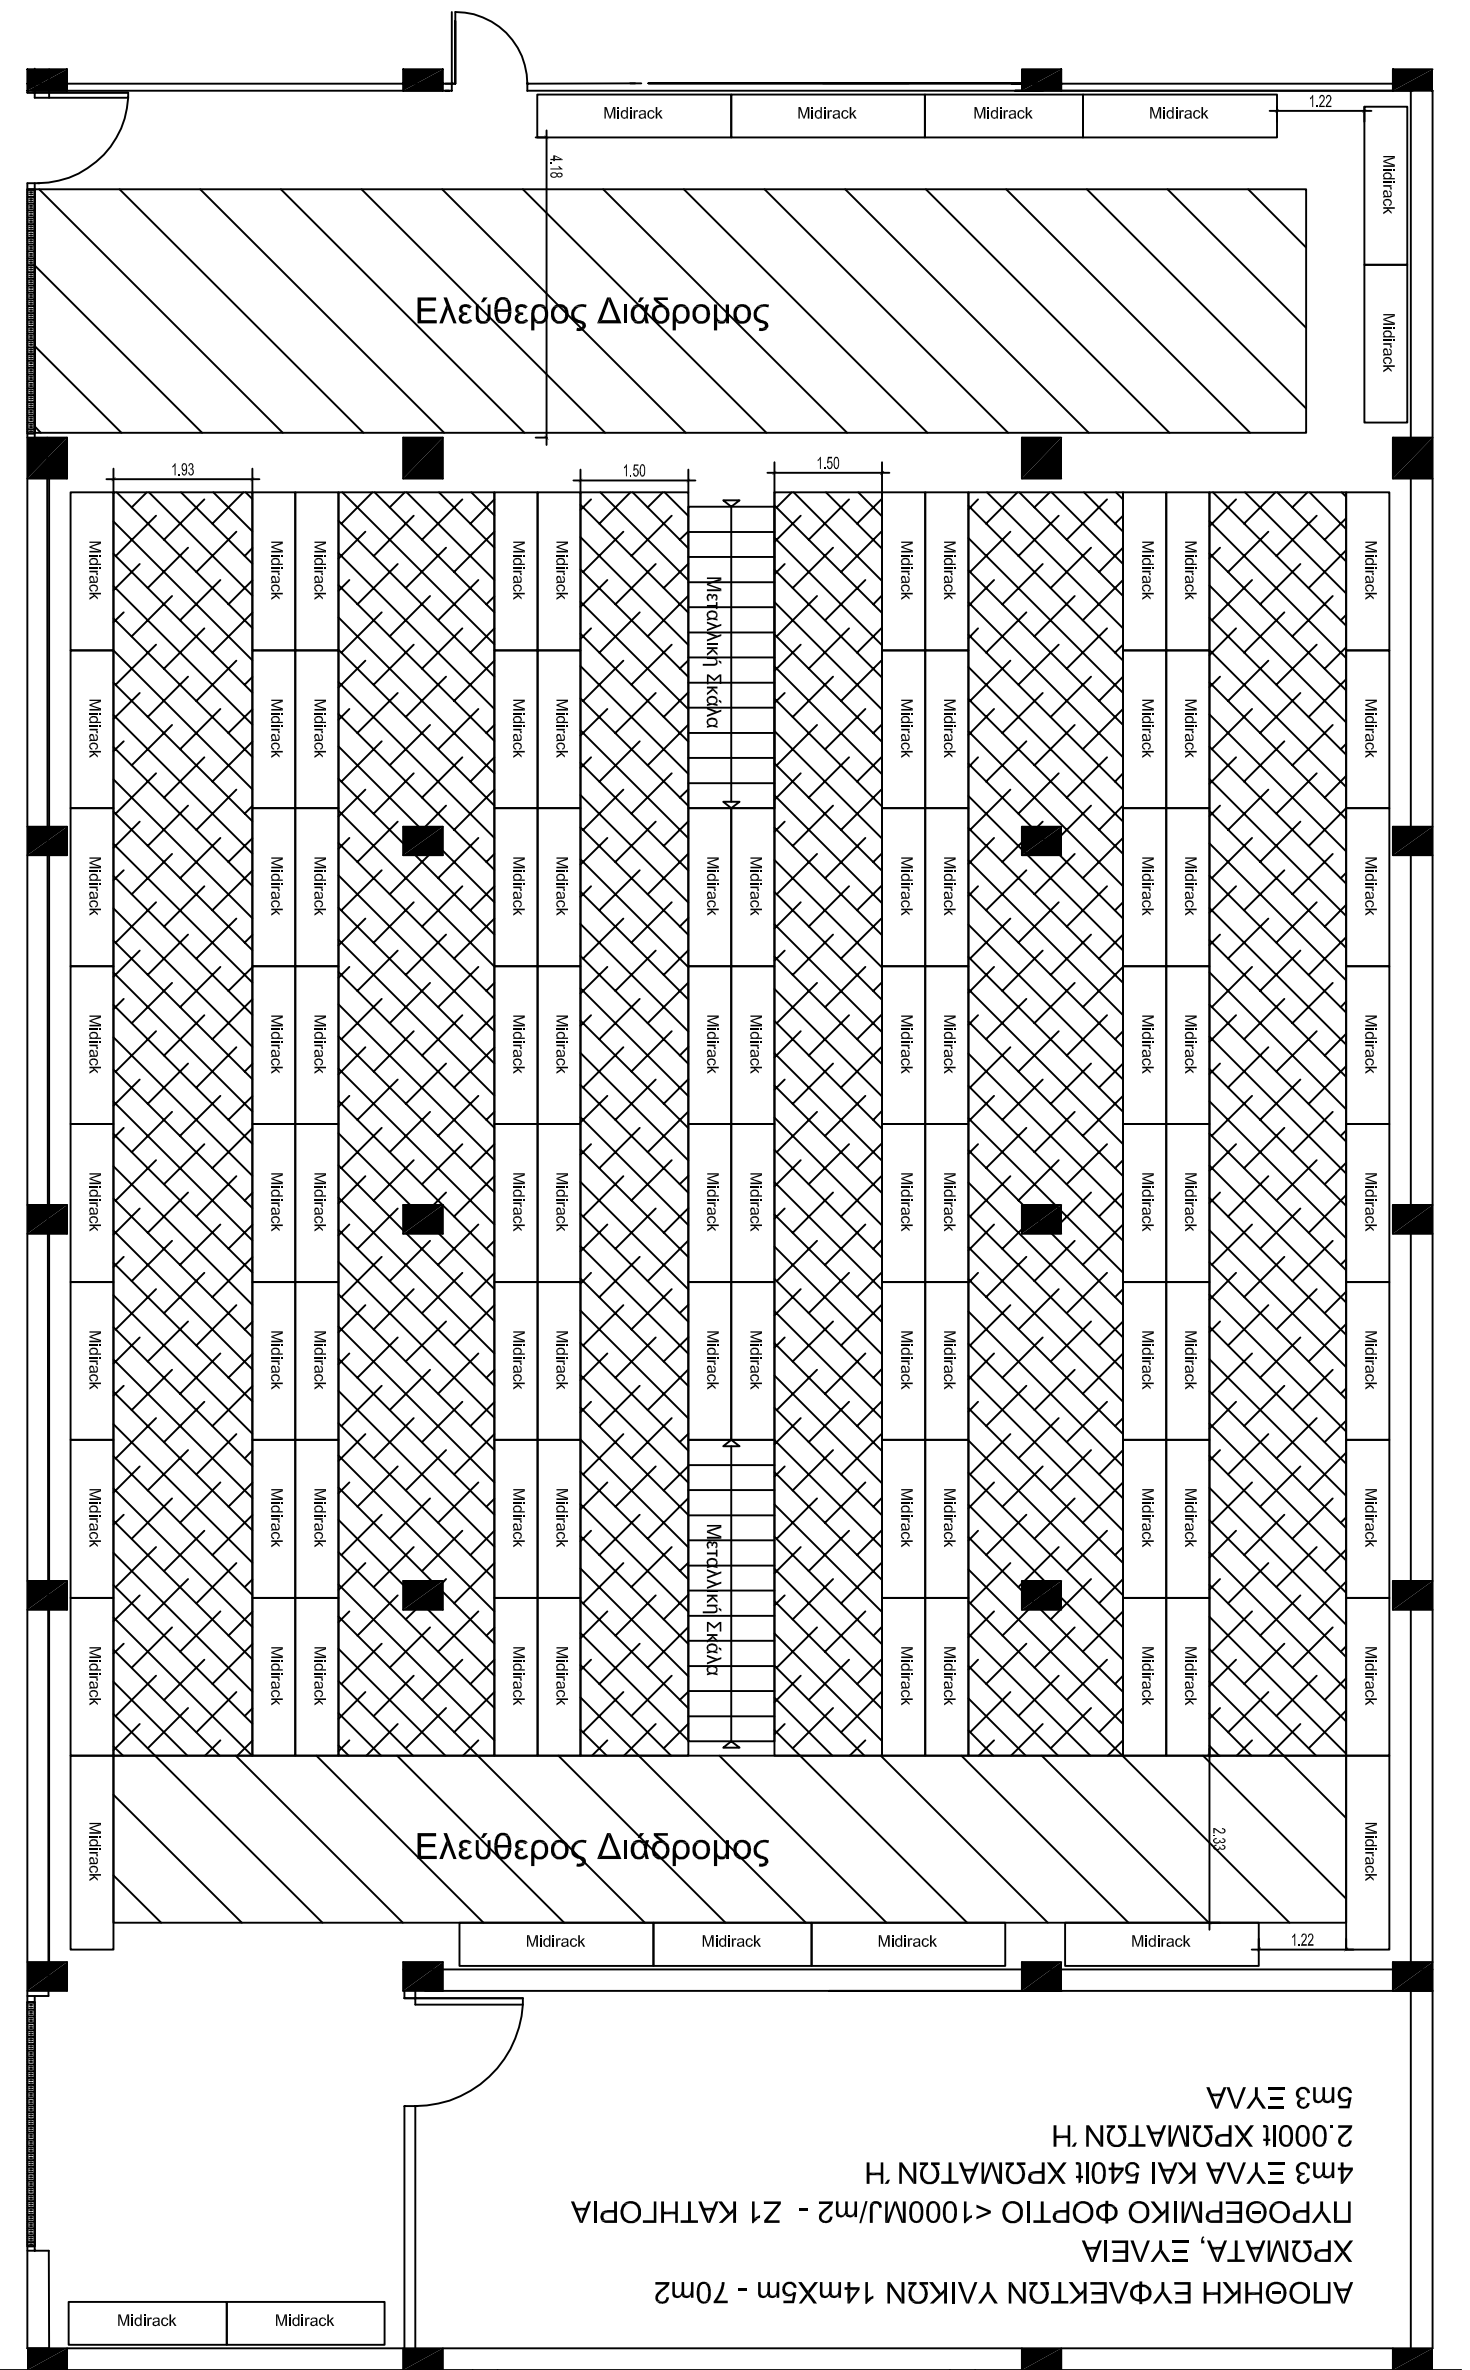

ΚΑΤΟΨΗ ΙΣΟΓΕΙΟΥ

Midi Rack (2,20x0,60): 86 Φανώματα

Αποθηκευτική Ικανότητα: 908,16 m2

Midi Rack (2,70x0,60): 8 Φανώματα

Αποθηκευτική Ικανότητα: 103,68 m2

Συνολική Αποθηκευτική Ικανότητα: 1011.84 m2