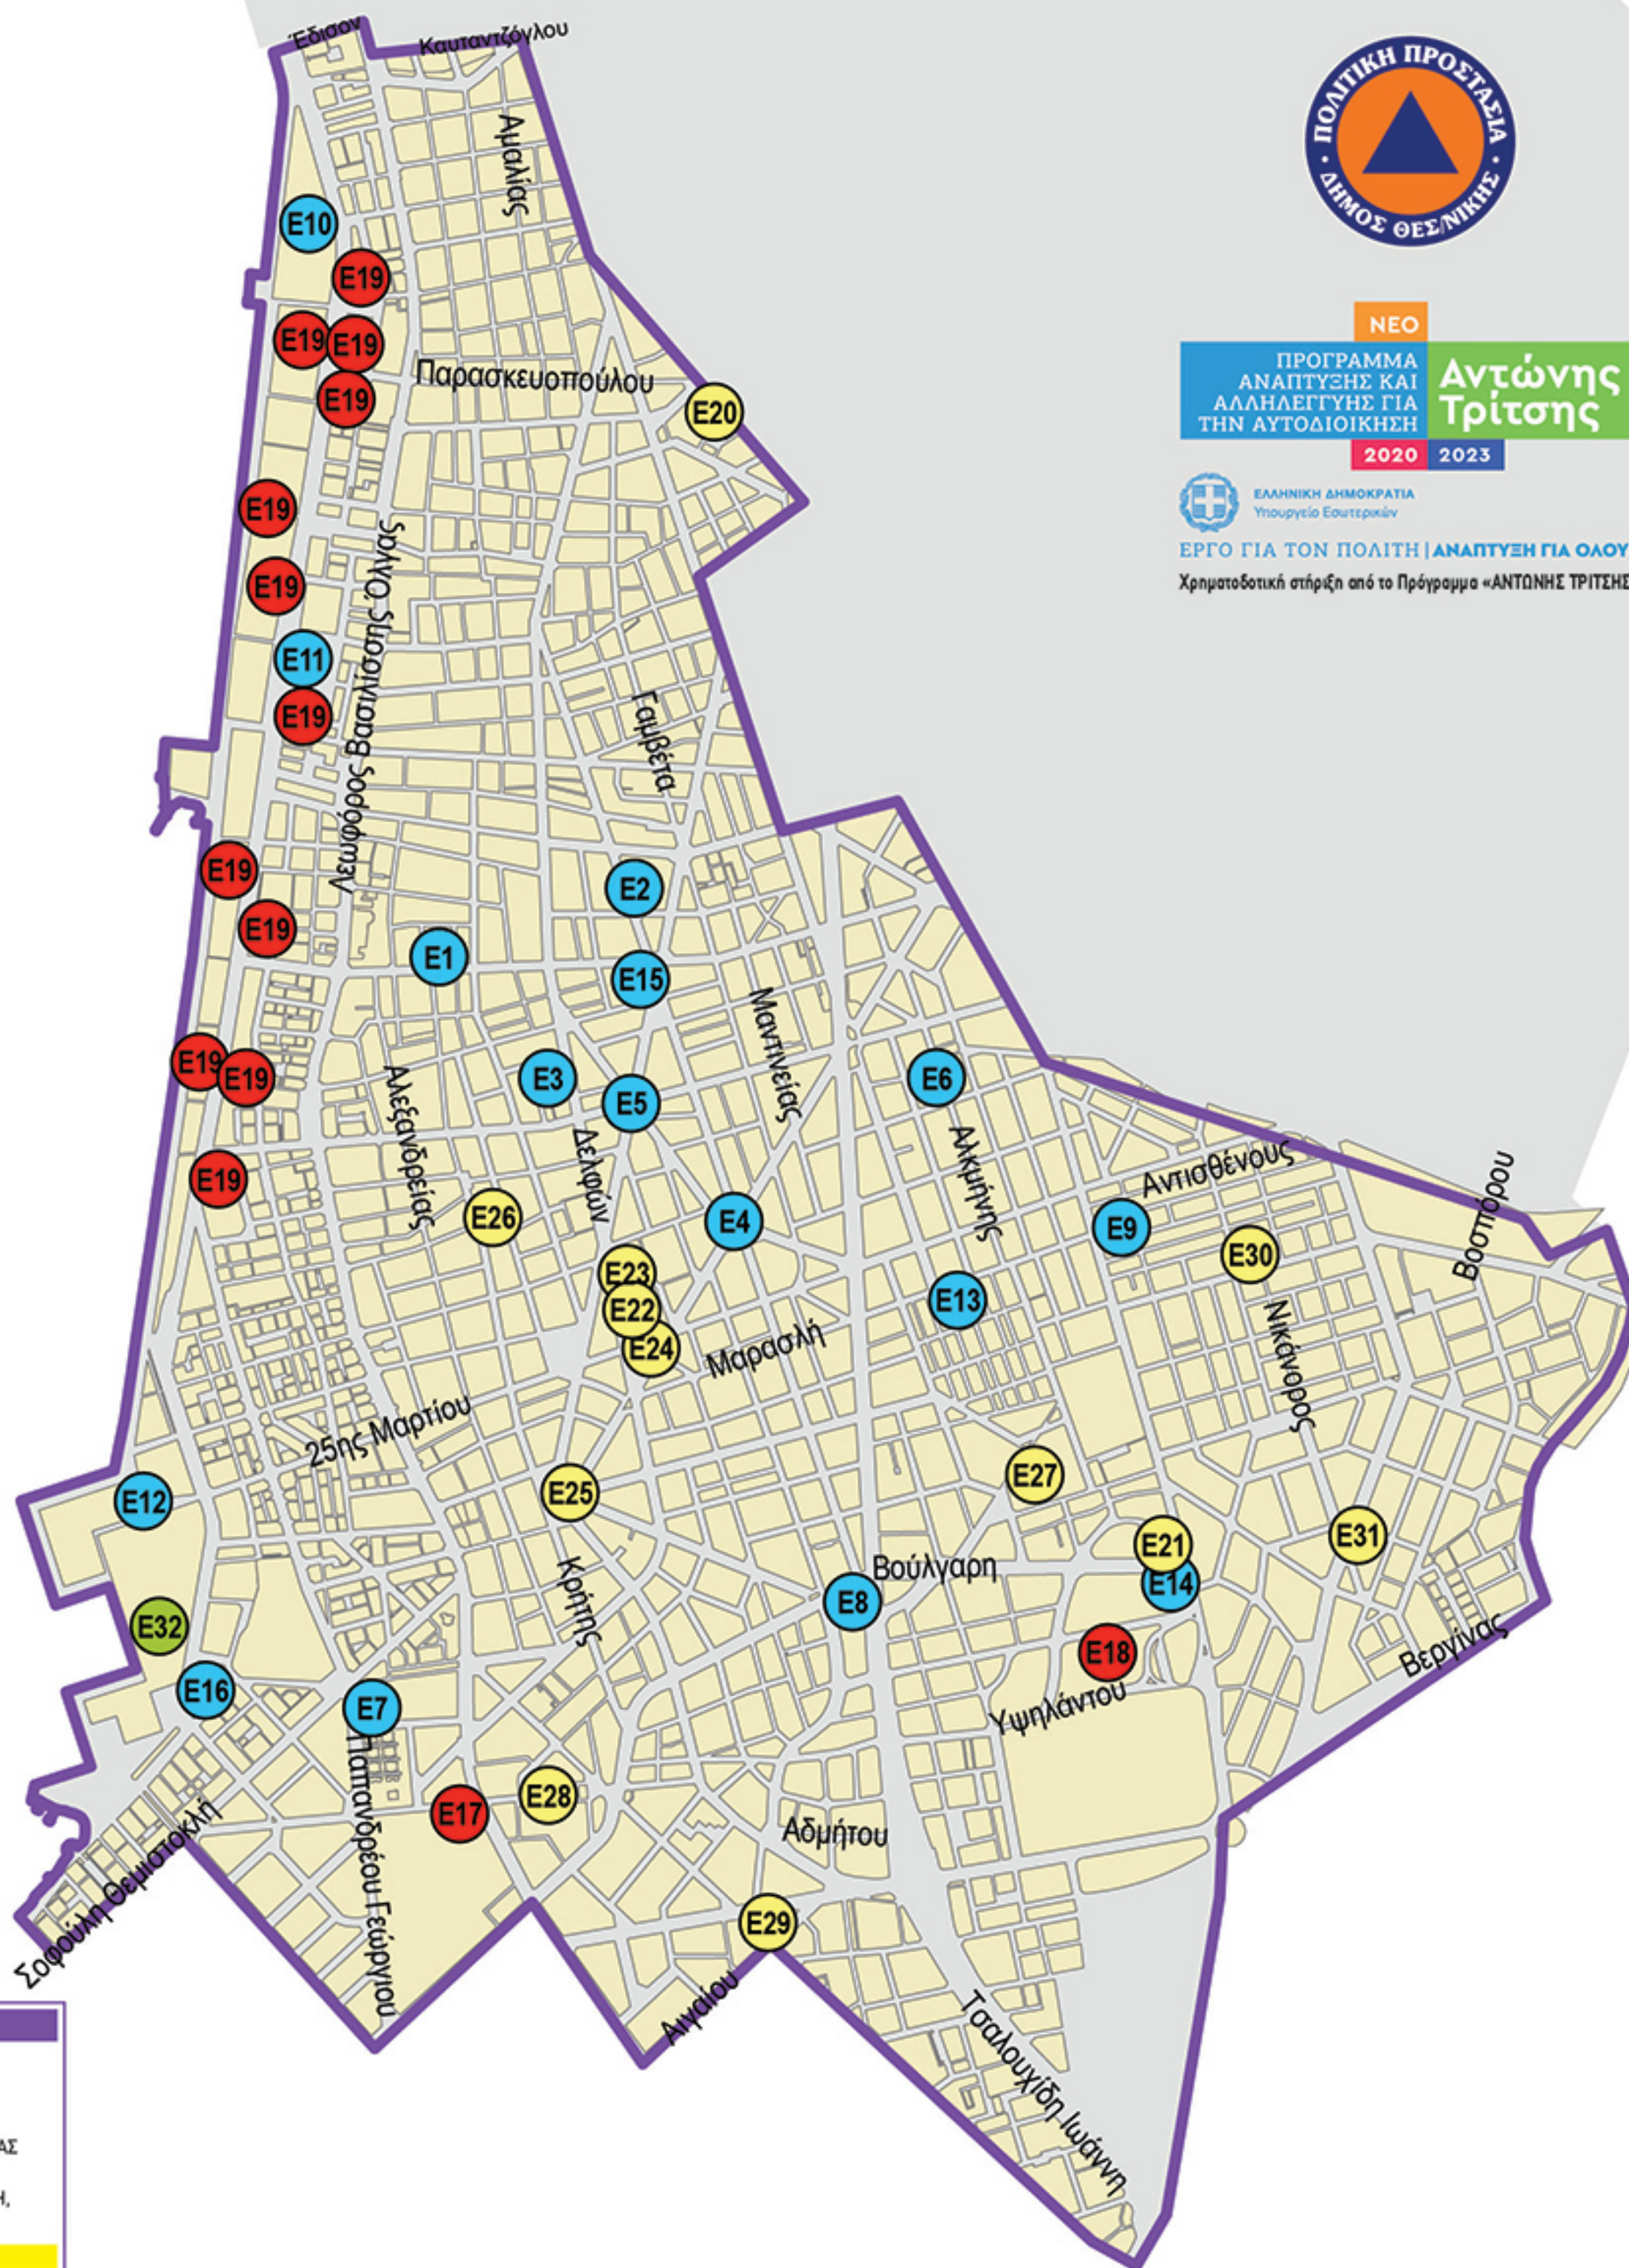

● ΧΩΡΟΙ ΚΑΤΑΦΥΓΗΣ	
E1	Πάρκο μεταξύ των οδών Ηλέκτρας-Μ. Μπότσαρη και Χατζηλαζάρου
E2	Πάρκο στη συμβολή των οδών Σόλωνος, Μητροπούλου και Τομπάζη
E3	Αύλειος χώρος θου Γυμνασίου των οδών Δελφών, Συνδίκια, Λυσικράτους
E4	Πλατεία Καούδη
E5	Πλατεία Π. Συνδίκια (συμβολή Συνδίκια με Σόλωνος)
E6	Αύλειος χώρος σχολείου που βρίσκεται επί των οδών Αλκμήνης, Γενναδίου, Νεμέας και Αλ.Σταυρου
E7	Χώρος πρασίνου έμπροσθεν 14ου Γυμνασίου – Λυκείου Γ.Παπανδρέου – Θ.Σοφούλη
E8	Ελεύθεροι χώροι στη συμβολή των οδών Βούλγαρη και Κ. Καραμανλή
E9	Πάρκο Σ. Καραμανλή (Πανααστασίου-Τούσα-Γαζή-Γυμ. Στεφάνου)
E10	Πέριξ Ξενοδοχείου 'Μακεδονία Παλλάς'
E11	Αύλειος χώρος Ι.Ν.Κυρίλλου και Μεθοδίου
E12	Πέριξ Μεγάρου Μουσικής
E13	Πλατεία Αίνου
E14	Πάρκο στη συμβολή των οδών Βούλγαρη και Αλ. Παπαναστασίου
E15	Πάρκο Μακεδονίας, Μπότσαρη
E16	Πάρκο Λογοθέτη, Μαρίας Κόλλας

● ΧΩΡΟΙ ΚΑΤΑΥΛΙΣΜΟΥ	
E17	Χώρος πρώην Νομαρχίας και εντός της περίφραξης
E18	Άσος Νέας Ελβετίας
E19	Πάρκα Νέας Παραλίας

● ΧΩΡΟΙ ΚΑΤΑΦΥΓΗΣ ΚΑΙ ΚΑΤΑΥΛΙΣΜΟΥ	
E20	Πάρκο Μακεδονικού τάφου (Παπαναστασίου 36 και Ομήρου)
E21	Ελεύθερος χώρος στη συμβολή των οδών Παπαναστασίου και Βούλγαρη
E22	Στη συμβολή των οδών 25ης Μαρτίου και Δελφών (χώρος πρασίνου και χώρος ελεύθερου πάρκινγκ)
E23	Εντός αθλητικών χώρων γηπέδων 'Γαλαξία' (οδός Δελφών)
E24	Δημοτικός χώρος στην συμβολή των οδών Δελφών, Καρακάση Και Μαρτίου
E25	Πλατεία – Πάρκο Μηνά Πατρικίου
E26	Πάρκο μεταξύ των οδών Κρήτης και Θερμοπυλών
E27	Πάρκο της οδού Αλκμήνης όπισθεν Γηπέδου Άρεως
E28	Αύλειος χώρος Ι.Ν.Αγίου Ελευθέριου
E29	Χώρος πρασίνου μεταξύ των οδών Κηφισίας, Ψελλού και Αιγαίου
E30	Χώρος στη συμβολή των οδών Πλαστήρα και Μυστακίδου
E31	Χώρος στη συμβολή των οδών Αναξιμάνδρου, Νικανορος και Λεωνίδου