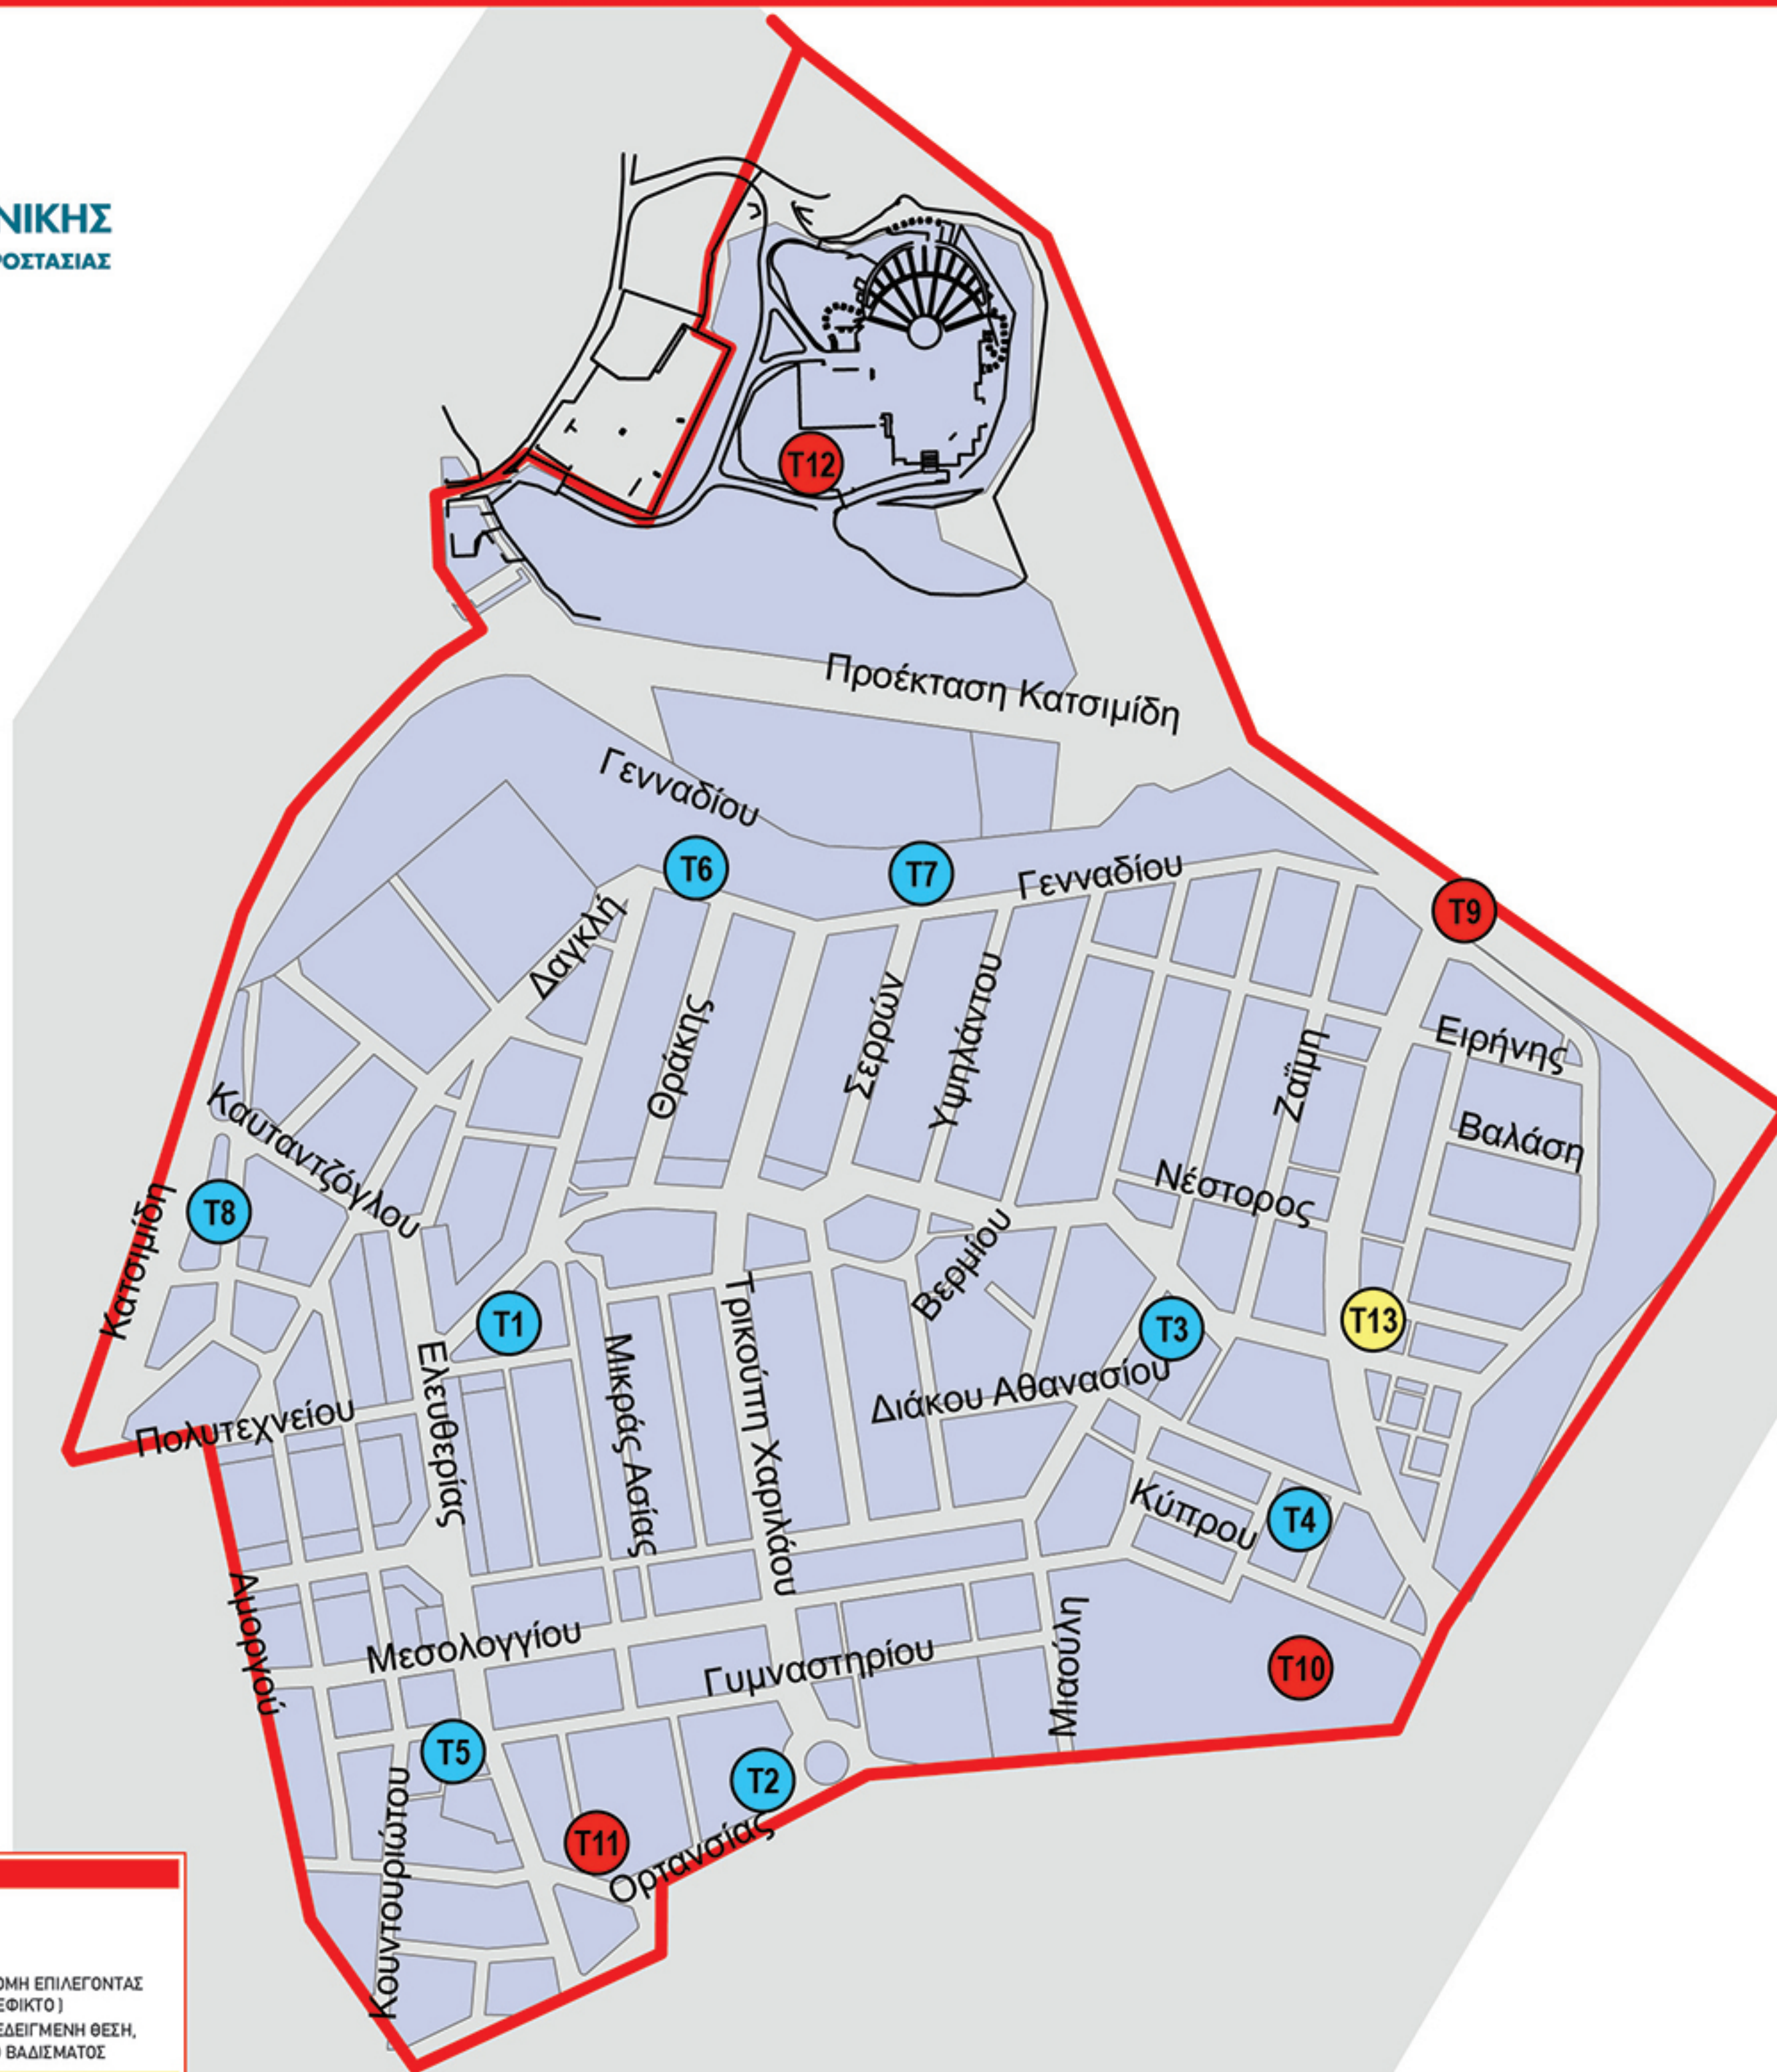

ΧΩΡΟΙ ΚΑΤΑΦΥΓΗΣ ΚΑΙ ΚΑΤΑΥΛΙΣΜΟΥ ΔΗΜΟΤΩΝ ΣΤΗΝ ΕΝΟΤΗΤΑ ΤΡΙΑΝΔΡΙΑΣ

ΔΗΜΟΣ ΘΕΣΣΑΛΟΝΙΚΗΣ
ΑΥΤΟΤΕΛΕΣ ΤΜΗΜΑ ΠΟΛΙΤΙΚΗΣ ΠΡΟΣΤΑΣΙΑΣ

ΝΕΟ
ΠΡΟΓΡΑΜΜΑ
ΑΝΑΠΤΥΞΗΣ ΚΑΙ
ΑΛΛΗΛΕΓΓΥΗΣ ΓΙΑ
ΤΗΝ ΑΥΤΟΔΙΟΙΚΗΣΗ
Αντώνης
Τρίτσης
2020 2023

ΕΛΛΗΝΙΚΗ ΔΗΜΟΚΡΑΤΙΑ
Υπουργείο Εσωτερικών
ΕΡΓΟ ΓΙΑ ΤΟΝ ΠΟΛΙΤΗ | ΑΝΑΠΤΥΞΗ ΓΙΑ ΟΛΟΥΣ
Χρηματοδοτική στήριξη από το Πρόγραμμα «ΑΝΤΩΝΗΣ ΤΡΙΤΣΗΣ»

●	ΧΩΡΟΙ ΚΑΤΑΦΥΓΗΣ
T1	Πάρκο οδού Ηρώων με Αγίου Σπυριδωνα
T2	Χώρος παιδικής χαράς-πάρκο επί της οδού Γυμναστηρίου
T3	Πάρκο-παιδική χαρά στη συμβολή των οδών Μισούλη-Διάκου-Αγίου Σπυριδωνα
T4	Χώρος 2ου Νηπιαγωγείου στη συμβολή των οδών Βελουχιώτη, Αθανασίου Διάκου και Ηλείου
T5	Χώρος πρασίνου στη συμβολή των οδών Ελευθερίας, Γληνού και Κουντουριώτου
T6	Χώροι στάθμευσης δίπλα στο πάρκο οδού Γενναδίου
T7	Πάρκο οδού Γενναδίου
T8	Χώρος πρασίνου μεταξύ των οδών Ελευθεριάδου και Κατσιμιδίου

●	ΧΩΡΟΙ ΚΑΤΑΥΛΙΣΜΟΥ
T9	Χώρος πρασίνου τέρμα Εθνικής Αντίστασης και Γενναδίου δίπλα στο Τέρμα ΟΑΣΘ
T10	Γήπεδο του "Αχιλλέα" Τριανδρίας
T11	Χώρος που πραγματοποιείται η λαϊκή αγορά Τριανδρίας μεταξύ των οδών Φιλικής Εταιρείας, Ελευθερίας και Αμμουλιανής
T12	Δάσος Σείξ Σου και πέριξ 'θεάτρου Γης'

●	ΧΩΡΟΙ ΚΑΤΑΦΥΓΗΣ ΚΑΙ ΚΑΤΑΥΛΙΣΜΟΥ
T13	Χώρος πρασίνου επί της οδού Εθνικής Αντίστασης και Σαράφη

ΟΔΗΓΙΕΣ

- ΔΙΑΤΗΡΕΙΣΤΕ ΤΗΝ ΨΥΧΡΑΙΜΙΑ ΣΑΣ
- ΑΠΟΦΥΓΕΤΕ ΤΟ ΣΥΝΩΣΤΙΣΜΟ
- ΑΝΑΓΝΩΡΙΣΤΕ ΤΗ ΘΕΣΗ ΣΑΣ
- ΑΚΟΛΟΥΘΕΙΣΤΕ ΤΗ ΣΥΝΤΟΜΟΤΕΡΗ ΔΙΑΔΡΟΜΗ ΕΠΙΛΕΓΟΝΤΑΣ ΚΕΝΤΡΙΚΕΣ ΑΡΤΗΡΙΕΣ (ΟΠΟΥ ΑΥΤΟ ΕΙΝΑΙ ΕΦΙΚΤΟ)
- ΚΑΤΑ ΤΗΝ ΚΙΝΗΣΗ ΣΑΣ ΠΡΟΣ ΤΗΝ ΕΝΕΔΕΔΕΙΓΜΕΝΗ ΘΕΣΗ, ΔΙΑΤΗΡΕΙΣΤΕ ΓΟΡΓΟ ΚΑΙ ΣΤΑΘΕΡΟ ΡΥΘΜΟ ΒΑΔΙΣΜΑΤΟΣ