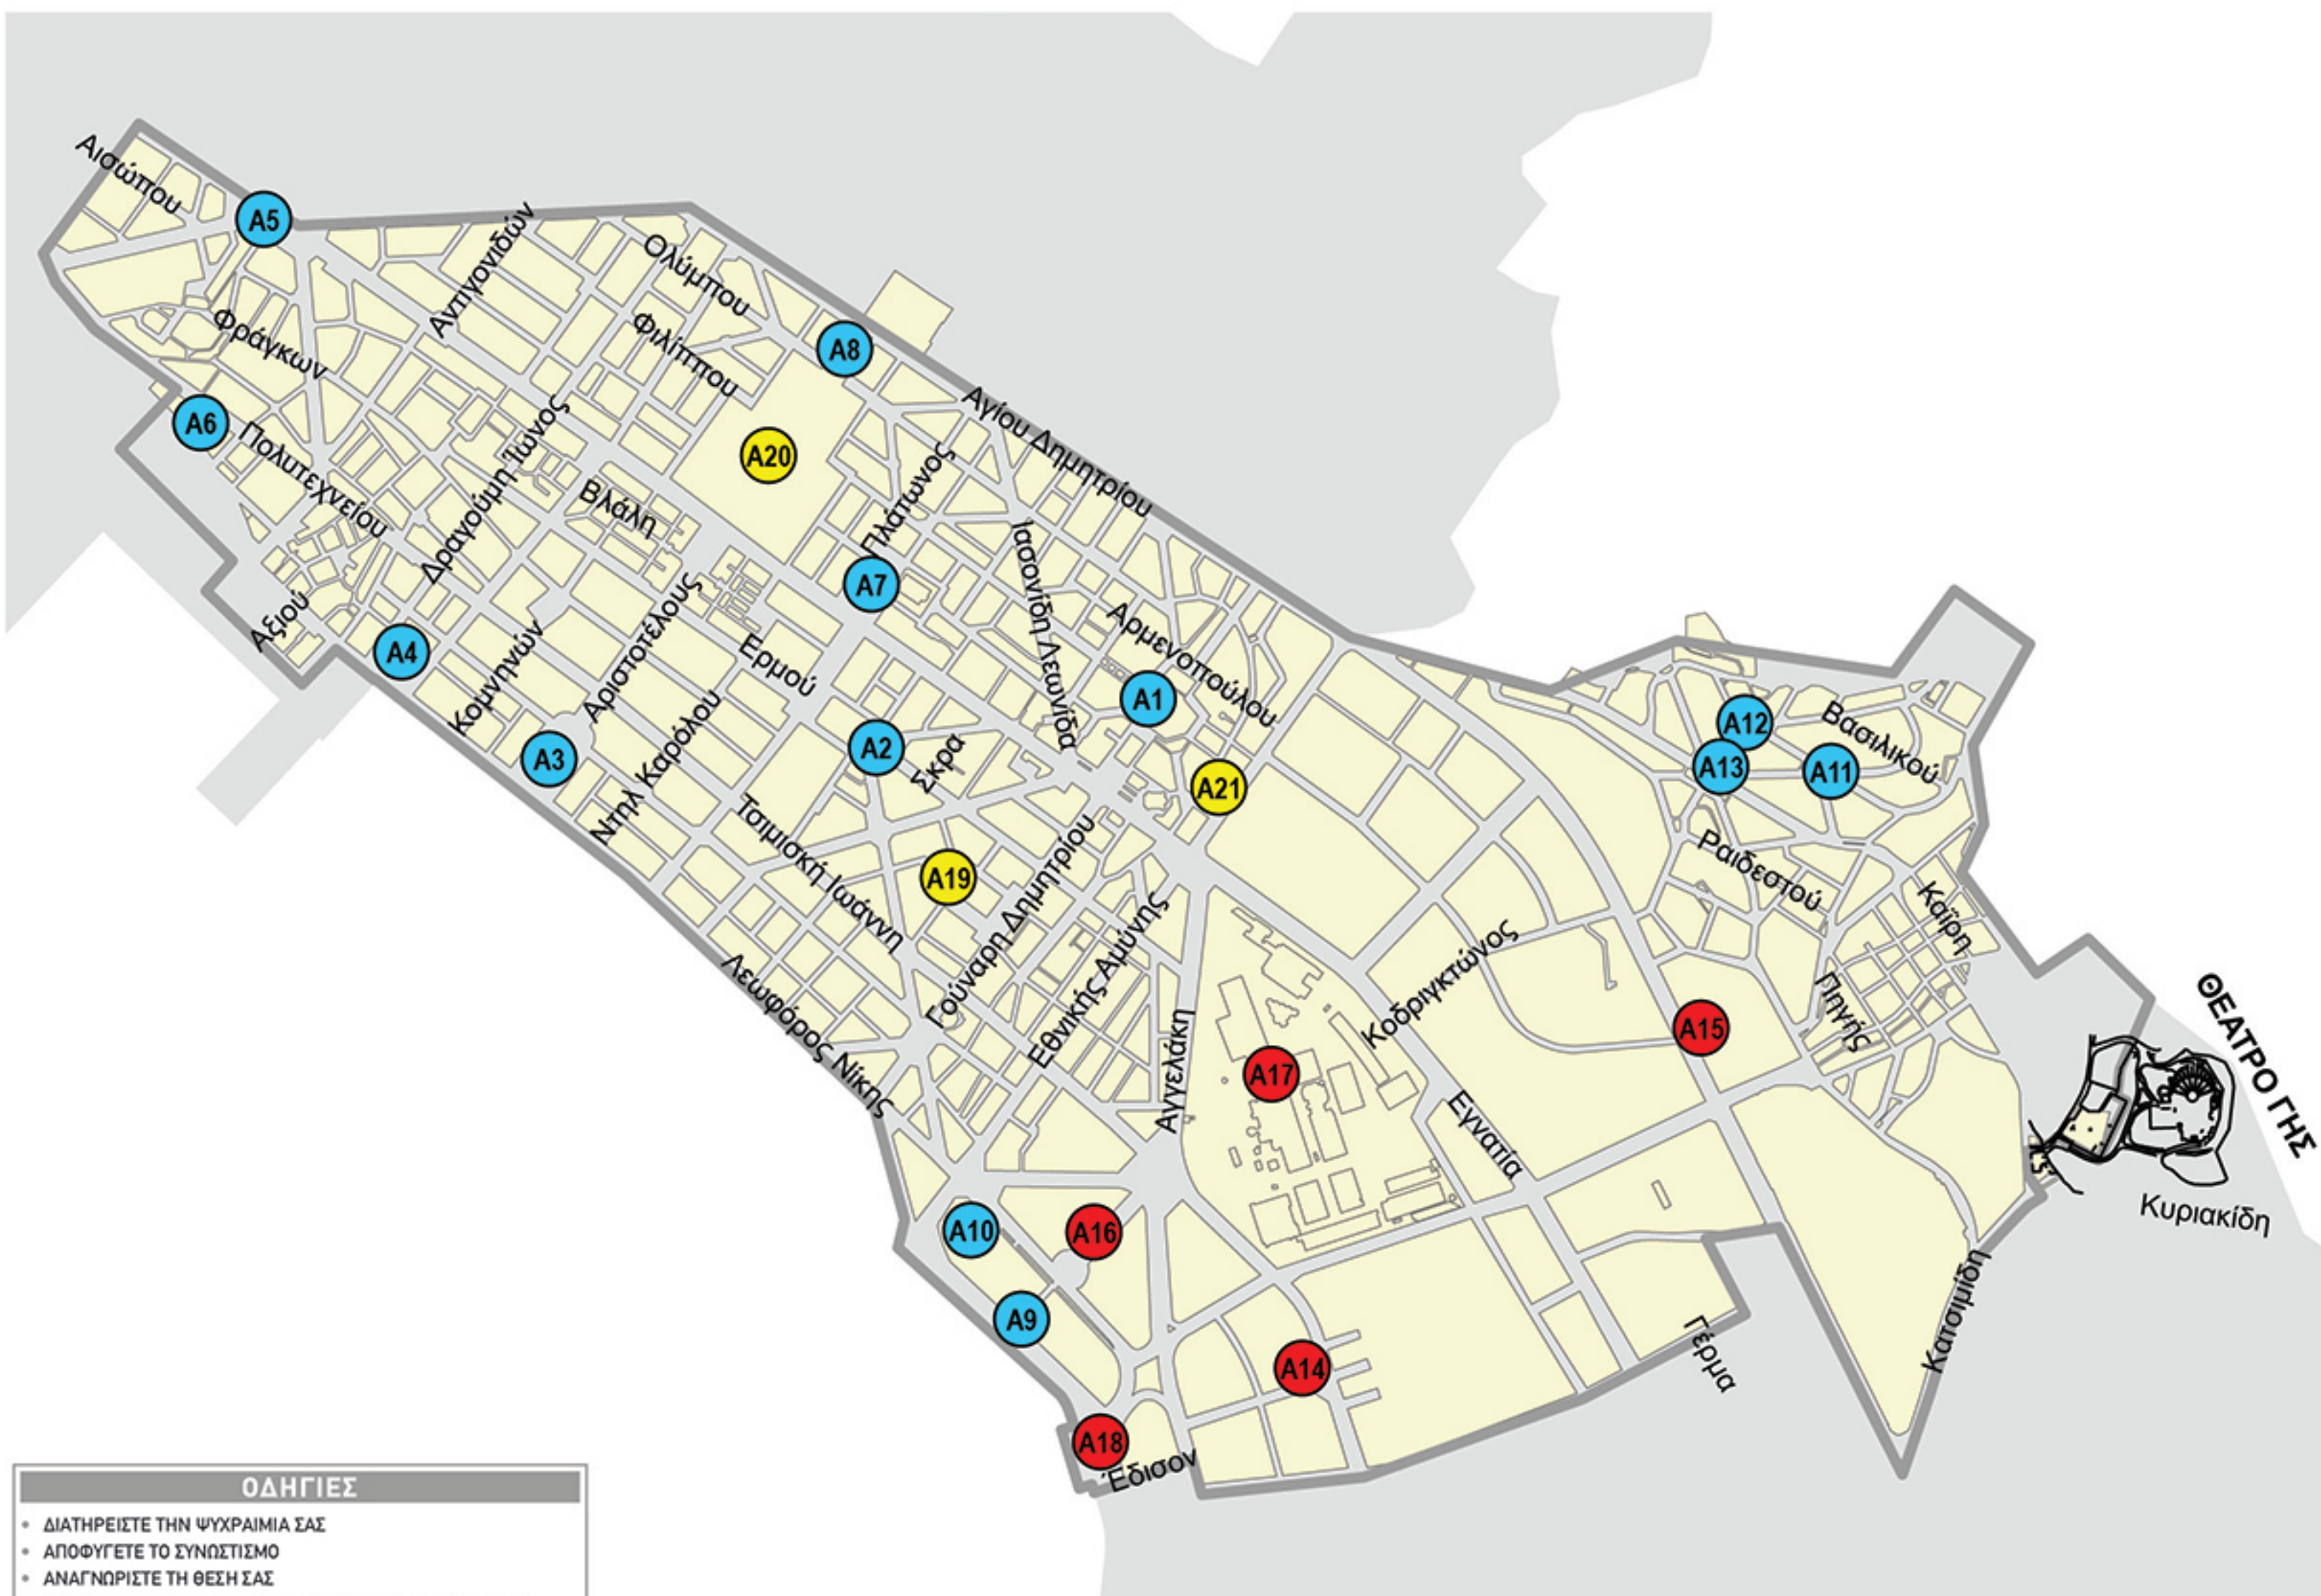

ΕΛΛΗΝΙΚΗ ΔΗΜΟΚΡΑΤΙΑ  
Υπουργείο Εσωτερικών  
ΕΡΓΟ ΓΙΑ ΤΟΝ ΠΟΛΙΤΗ | ΑΝΑΠΤΥΞΗ ΓΙΑ ΟΛΟΥΣ  
Χρηματοδοτική στήριξη από το Πρόγραμμα «ΑΝΤΩΝΗΣ ΤΡΙΤΣΗΣ»

●	ΧΩΡΟΙ ΚΑΤΑΦΥΓΗΣ
A1	Πλατεία Ροτόντας
A2	Πλατεία Αγ. Σοφίας και αύλειος χώρος Ι.Ν. Αγ. Σοφίας (σε απόσταση τουλάχιστον 10μ. από το Ναό)
A3	Πλατεία Αριστοτέλους
A4	Πλατεία Ελευθερίας
A5	Πλατεία Δημοκρατίας (Βαρδάρη)
A6	Χώρος πρασίνου επί των οδών Καρατάσου και Πολυτεχνείου
A7	Πλατεία Μακεδονομάχων
A8	Πλατεία μεταξύ Αρχαίας Αγοράς και Ι.Ν. Αγ. Δημητρίου
A9	Πέριξ αγάλματος Μεγάλου Αλεξάνδρου
A10	Πέριξ Βασιλικού Θεάτρου
A11	Πλατεία Αν. Θράκης (40 Εκκλησιές)
A12	Πλατεία Ελευθερίας (40 Εκκλησιές)
A13	Πλατεία Παύλου Μελά (40 Εκκλησιές)

●	ΧΩΡΟΙ ΚΑΤΑΥΛΙΣΜΟΥ
A14	Πάρκο παραπλεύρως του Βυζαντινού Μουσείου και μεταξύ των οδών Λεωφόρος Στρατού και Βασιλέως Γεωργίου (είσοδος από Καυτατζόγλου)
A15	Χώροι μεταξύ Ιβανόφειου γηπέδου - κολυμβητηρίου, πέριξ φοιτητικών εστιών, άνωθεν Τελλόγλειου ιδρύματος
A16	Πάρκο Χ.Α.Ν.Θ
A17	Εντός του χώρου της Δ.Ε.Θ. (σε προκαθορισμένους χώρους, πλατείες και παρκινγκ)
A18	Πάρκα Νέας Παραλίας

●	ΧΩΡΟΙ ΚΑΤΑΦΥΓΗΣ ΚΑΙ ΚΑΤΑΥΛΙΣΜΟΥ
A19	Πλατεία Ναυαρίνου
A20	Πλατεία μεταξύ Αρχαίας Αγοράς και Οδού Εγνατίας
A21	Πάρκο μεταξύ των οδών Μελενίκου-Εθνικής Αμύνης (απέναντι από το παλιό κτίριο της Φιλοσοφικής Σχολής)

**ΟΔΗΓΙΕΣ**

- ΔΙΑΤΗΡΕΙΣΤΕ ΤΗΝ ΨΥΧΡΑΙΜΙΑ ΣΑΣ
- ΑΠΟΦΥΓΕΤΕ ΤΟ ΣΥΝΩΣΤΙΣΜΟ
- ΑΝΑΓΝΩΡΙΣΤΕ ΤΗ ΘΕΣΗ ΣΑΣ
- ΑΚΟΛΟΥΘΕΙΣΤΕ ΤΗ ΣΥΝΤΟΜΟΤΕΡΗ ΔΙΑΔΡΟΜΗ ΕΠΙΛΕΓΟΝΤΑΣ ΚΕΝΤΡΙΚΕΣ ΑΡΤΗΡΙΕΣ (ΟΠΟΥ ΑΥΤΟ ΕΙΝΑΙ ΕΦΙΚΤΟ)
- ΚΑΤΑ ΤΗΝ ΚΙΝΗΣΗ ΣΑΣ ΠΡΟΣ ΤΗΝ ΕΝΕΔΕΔΕΙΓΜΕΝΗ ΘΕΣΗ, ΔΙΑΤΗΡΕΙΣΤΕ ΓΟΡΓΟ ΚΑΙ ΣΤΑΘΕΡΟ ΡΥΘΜΟ ΒΑΔΙΣΜΑΤΟΣ