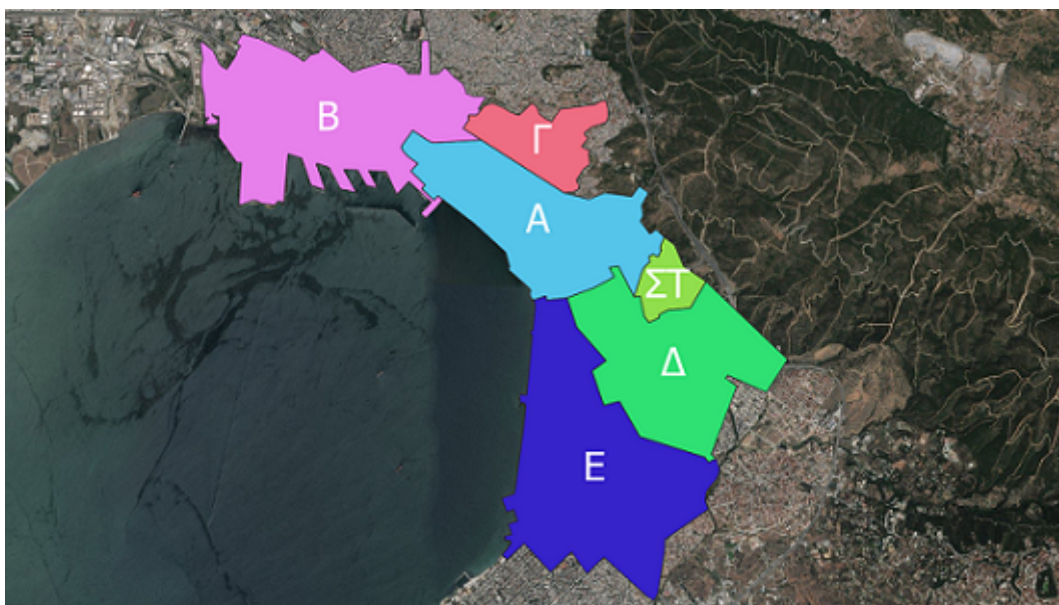

### 2021-09-17: Επίπεδο 2 - Προειδοποίηση κινδύνου

Η θερμοκρασία στο κέντρο της Θεσσαλονίκης θα κυμανθεί από 20.3 έως 32.2°C, ενώ στα ενδότερα τμήματα του αστικού ιστού θα φτάσει και τους 32.6°C. Το επίπεδο προειδοποίησης κινδύνου για την ανθρώπινη υγεία είναι στο επίπεδο 2\*.