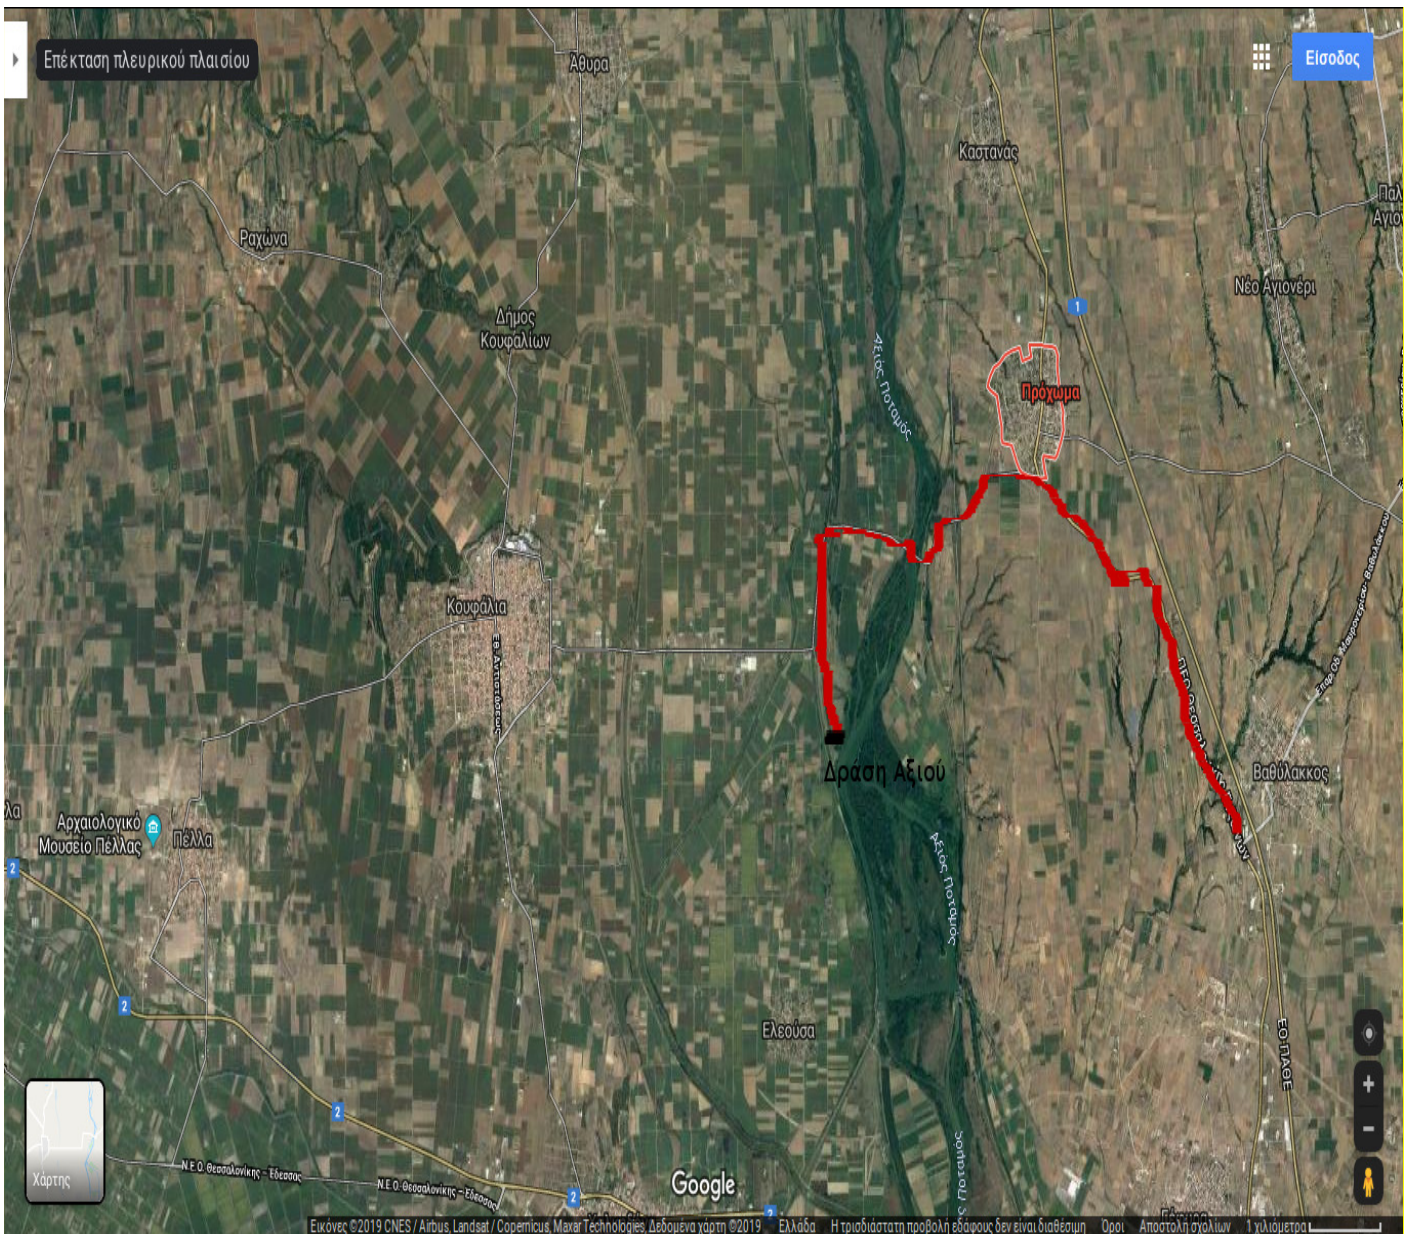

ΧΑΡΤΗΣ ΔΙΑΔΡΟΜΗΣ

Η δράση θα πραγματοποιηθεί στο ύψος του νησιού του ποταμού Αξιού (πλησίον νέας γέφυρας Προχώματος – Κουφαλίων, δυτικό ανάχωμα).

ΣΗΜΕΙΩΣΗ:

Στην φωτογραφία παρατηρείται η διαδρομή από την Εθνική οδό Θεσσαλονίκης-Ευζώνων με κόκκινο χρώμα και καταλήγει στην μαύρη τελεία όπου θα πραγματοποιηθεί η δράση μας.