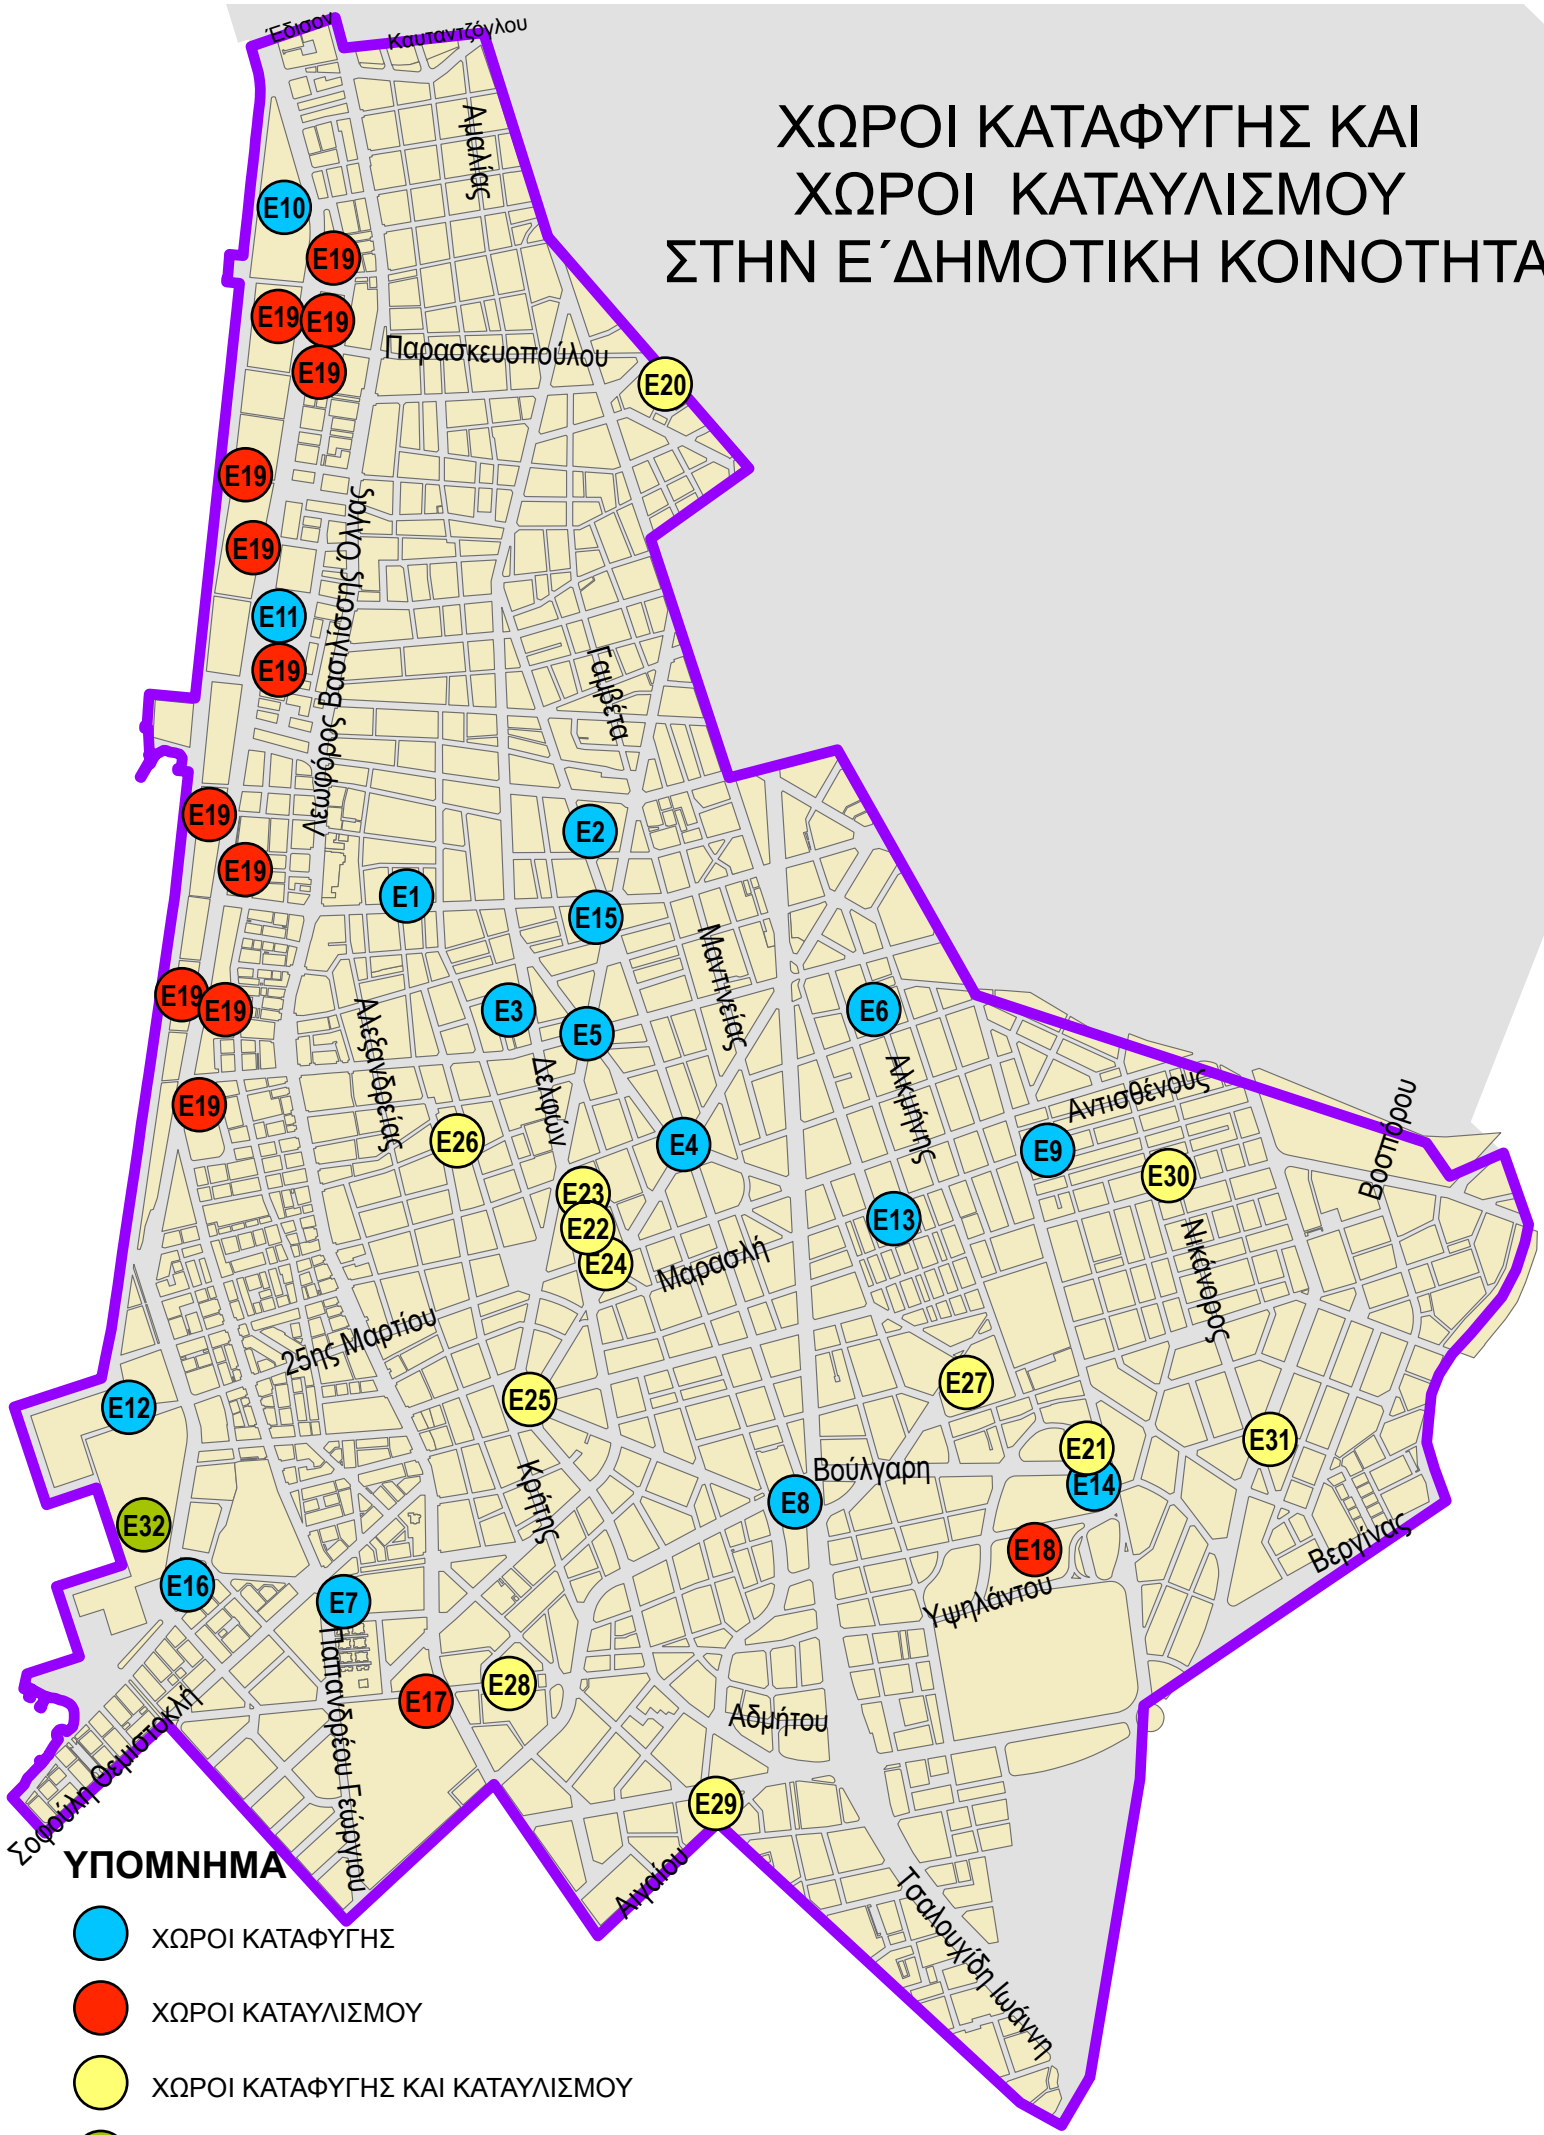

ΧΩΡΟΙ ΚΑΤΑΦΥΓΗΣ ΚΑΙ ΧΩΡΟΙ ΚΑΤΑΥΛΙΣΜΟΥ ΣΤΗΝ Ε΄ ΔΗΜΟΤΙΚΗ ΚΟΙΝΟΤΗΤΑ

ΥΠΟΜΝΗΜΑ

-  ΧΩΡΟΙ ΚΑΤΑΦΥΓΗΣ
-  ΧΩΡΟΙ ΚΑΤΑΥΛΙΣΜΟΥ
-  ΧΩΡΟΙ ΚΑΤΑΦΥΓΗΣ ΚΑΙ ΚΑΤΑΥΛΙΣΜΟΥ
-  ΧΩΡΟΙ ΠΡΟΣΩΡΙΝΗΣ ΣΥΓΚΕΝΤΡΩΣΗΣ ΥΛΙΚΩΝ ΚΑΤΕΔΑΦΙΣΗΣ

 ΟΡΙΑ Ε΄ ΔΗΜΟΤΙΚΗΣ ΚΟΙΝΟΤΗΤΑΣ